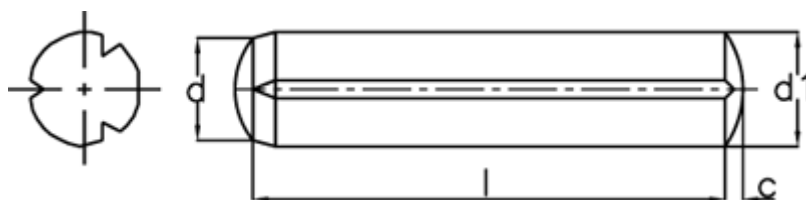

Varenummer: 08033104  
Beskrivelse: KLEE Kærvstift S3 3x6  
Stål

## Mål

c = 0,45

d = 3.0

d1 = 3,2

Længde = 6